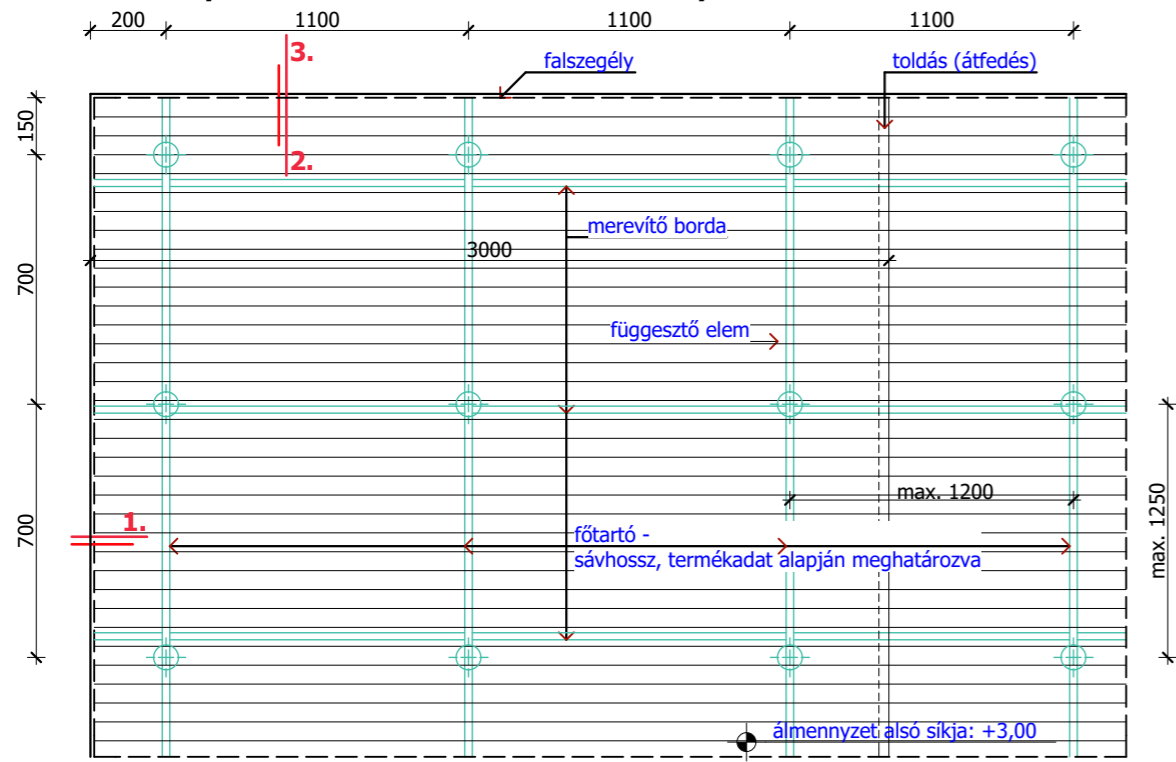

**Sávos fém álmennyezet terve M=1:20 - Kávézó - teakonyha részlete**

**Részletrajzok**

**Bontható, látszóbordás, táblás álmennyezet terve M=1:20 - Tanterem álmennyezetének részlete**

**Bontható, látszóbordás, táblás álmennyezet felépítése ill. falszegély- és élkiképzési lehetőségek**