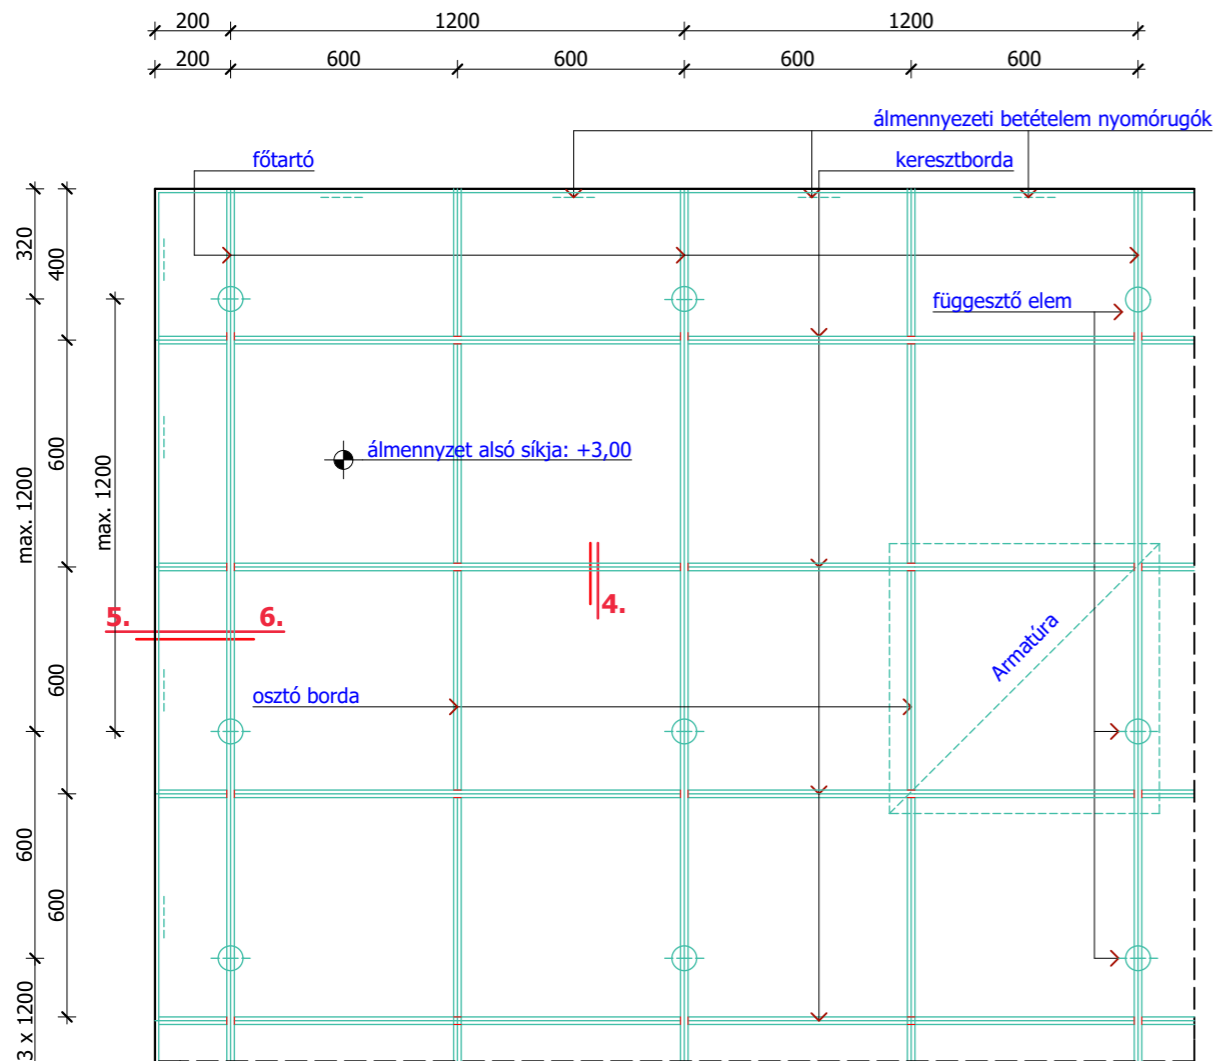

**Sávos fém álmennyezet terve M=1:20 - Kávézó - teakonyha részlete**

**Részletrajzok**

**Bontható, látszóbordás, táblás álmennyezet terve M=1:20 - Tanterem álmennyezetének részlete**

**Bontható, látszóbordás, táblás álmennyezet felépítése ill. falszegély- és élkiképzési lehetőségek**