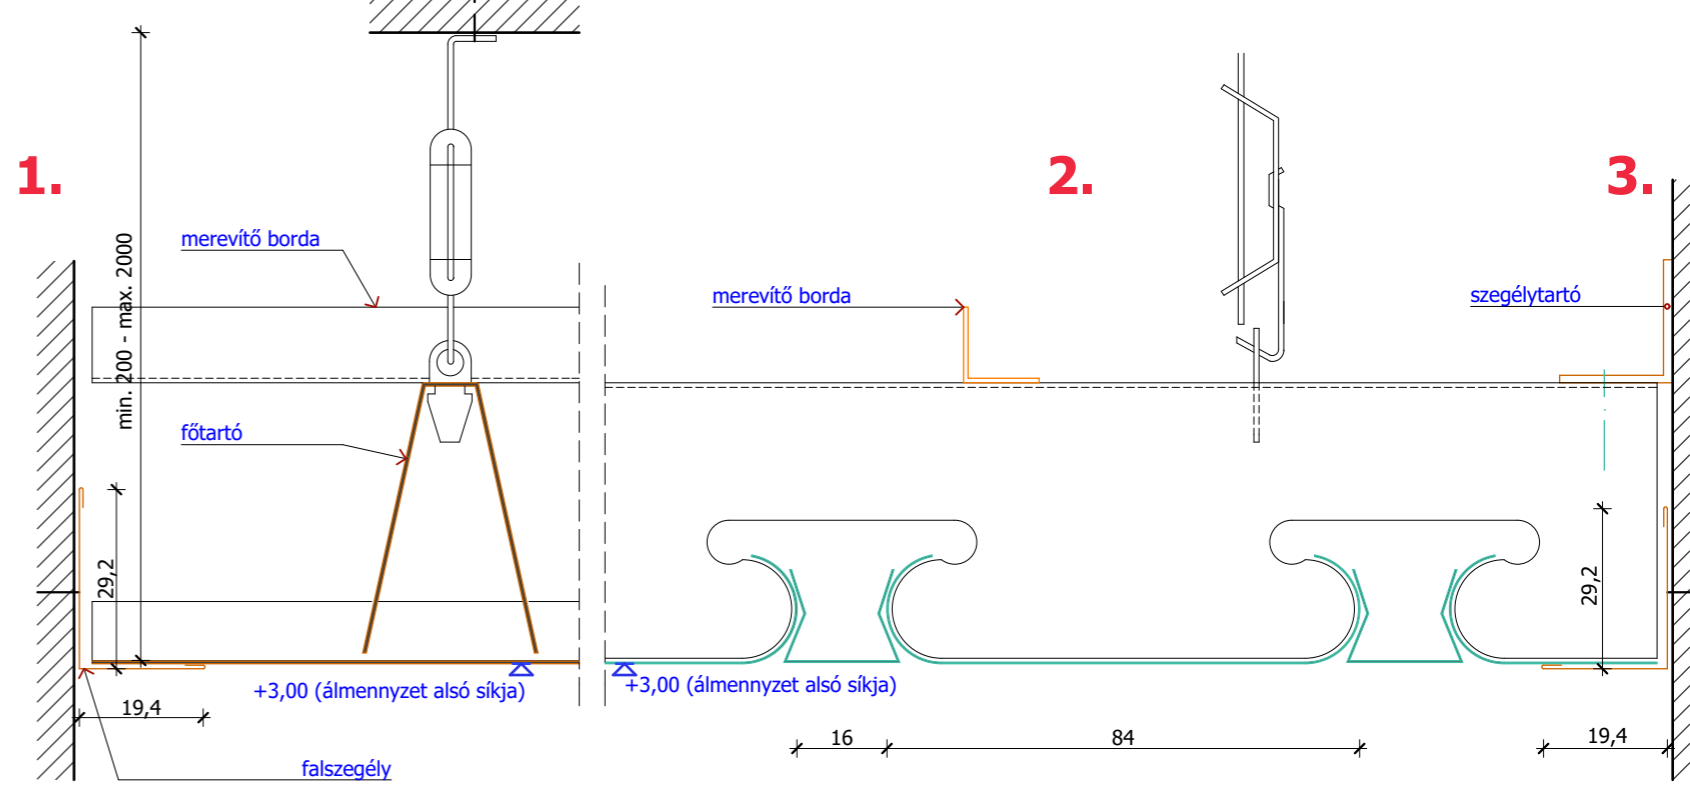

**Sávos fém álmennyezet terve M=1:20 - Kávézó - teakonyha részlete**

**Részletrajzok**

**Bontható, látszóbordás, táblás álmennyezet terve M=1:20 - Tanterem álmennyezetének részlete**

**Bontható, látszóbordás, táblás álmennyezet felépítése ill. falszegély- és élkiképzési lehetőségek**