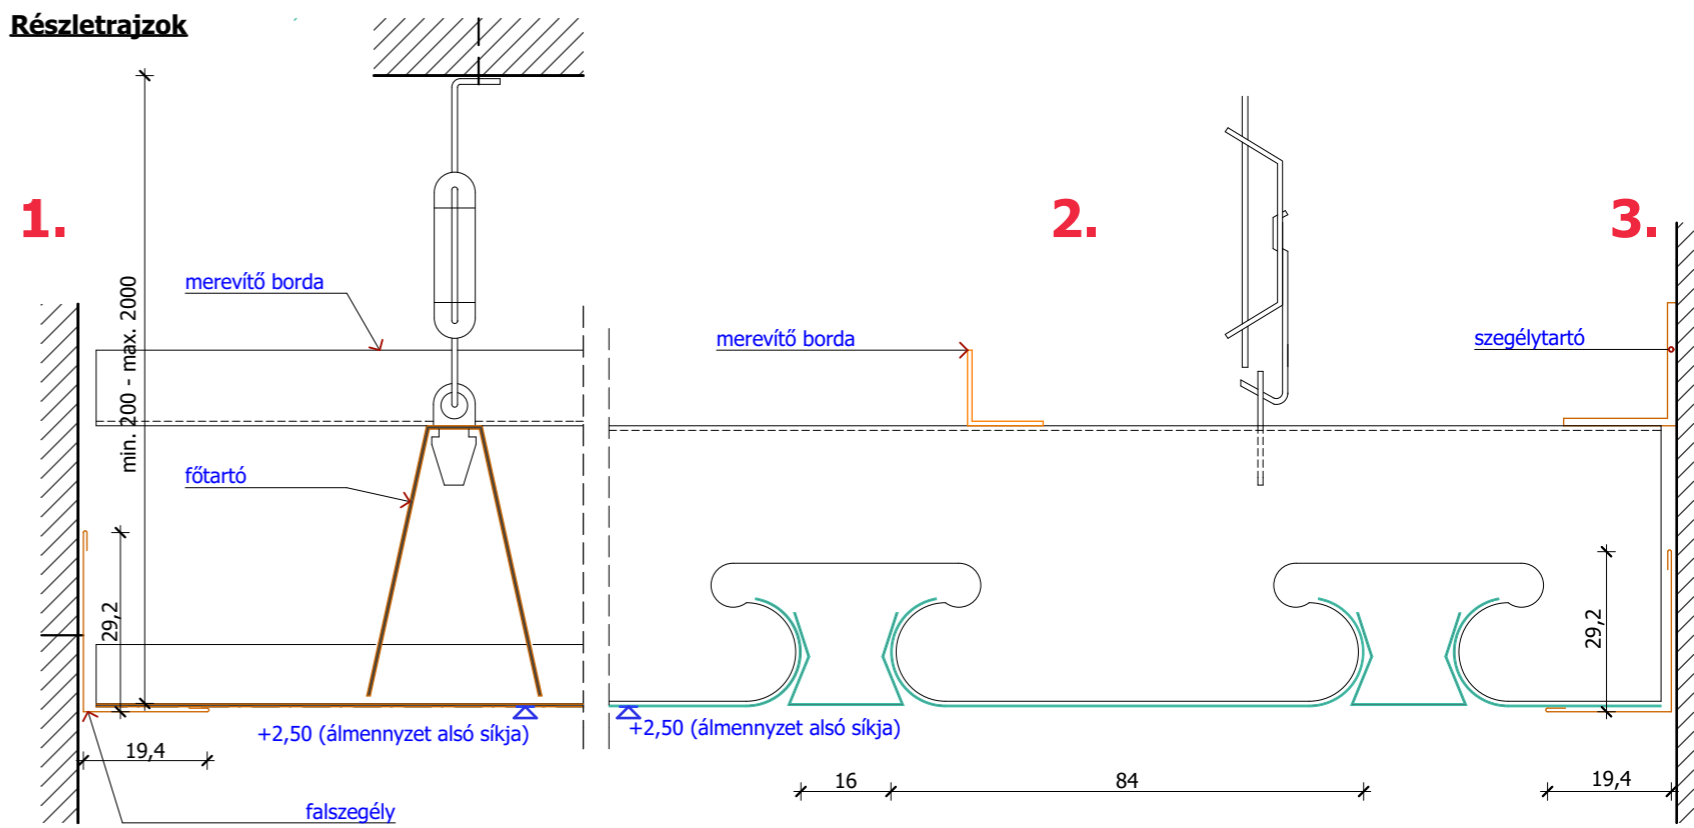

Sávós fém álmennyezet terve M=1:20 - Kávézó - teakonyha részlete

Bontható, látszóbordás, táblás álmennyezet terve M=1:20 - Tanterem álmennyezetének részlete

Részletrajzok

Bontható, látszóbordás, táblás álmennyezet felépítése ill. falszegély- és élkiképzési lehetőségek