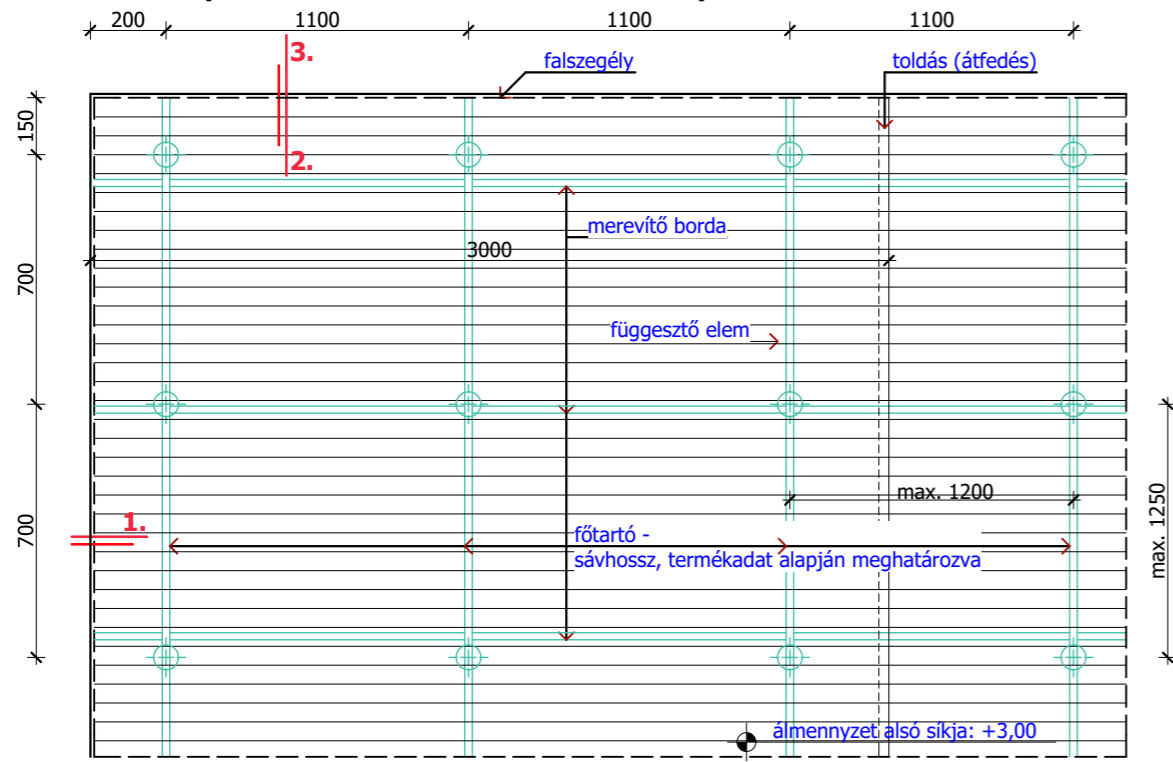

Sávós fém álmennyezet terve M=1:20 - Kávézó - teakonyha részlete

Bontható, látszóbordás, táblás álmennyezet terve M=1:20 - Tanterem álmennyezetének részlete

Részletrajzok

Bontható, látszóbordás, táblás álmennyezet felépítése ill. falszegély- és élkiképzési lehetőségek