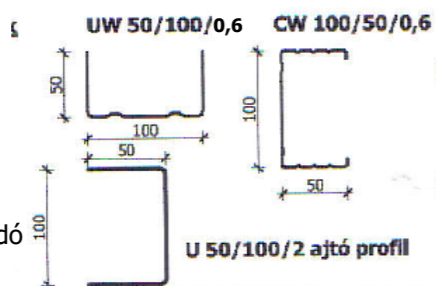

**A-A metszet M=1:300**

**Iskolaépület helyiségek megnevezése**

- |                    |                               |
|--------------------|-------------------------------|
| 1. tanterem        | 7. iroda                      |
| 2. szertár         | 8. kis előadó                 |
| 3. ének-zene terem | 9. lift                       |
| 4. zsbongó         | 10. edzőterem, tornaterem     |
| 5. WC-csoport      | 11. kazánház, szellőző gépház |
| 6. tanári szoba    |                               |

**1. emelet alaprajz M=1:300**

**Metszet és falnézet M=1:50**

**Alaprajz M=1:50**