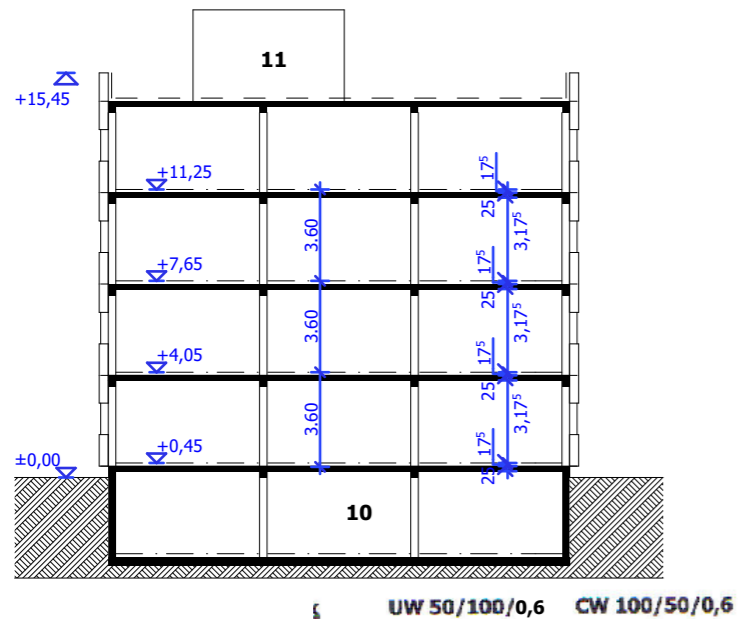

**A-A metszet M=1:300**

**Iskolaépület helyiségek megnevezése**

- |                    |                               |
|--------------------|-------------------------------|
| 1. tanterem        | 7. iroda                      |
| 2. szertár         | 8. kis előadó                 |
| 3. ének-zene terem | 9. lift                       |
| 4. zsbongó         | 10. edzőterem, tornaterem     |
| 5. WC-csoport      | 11. kazánház, szellőző gépház |
| 6. tanári szoba    |                               |

**1. emelet alaprajz M=1:300**

**Metszet és falnézet M=1:50**

**Alaprajz M=1:50**