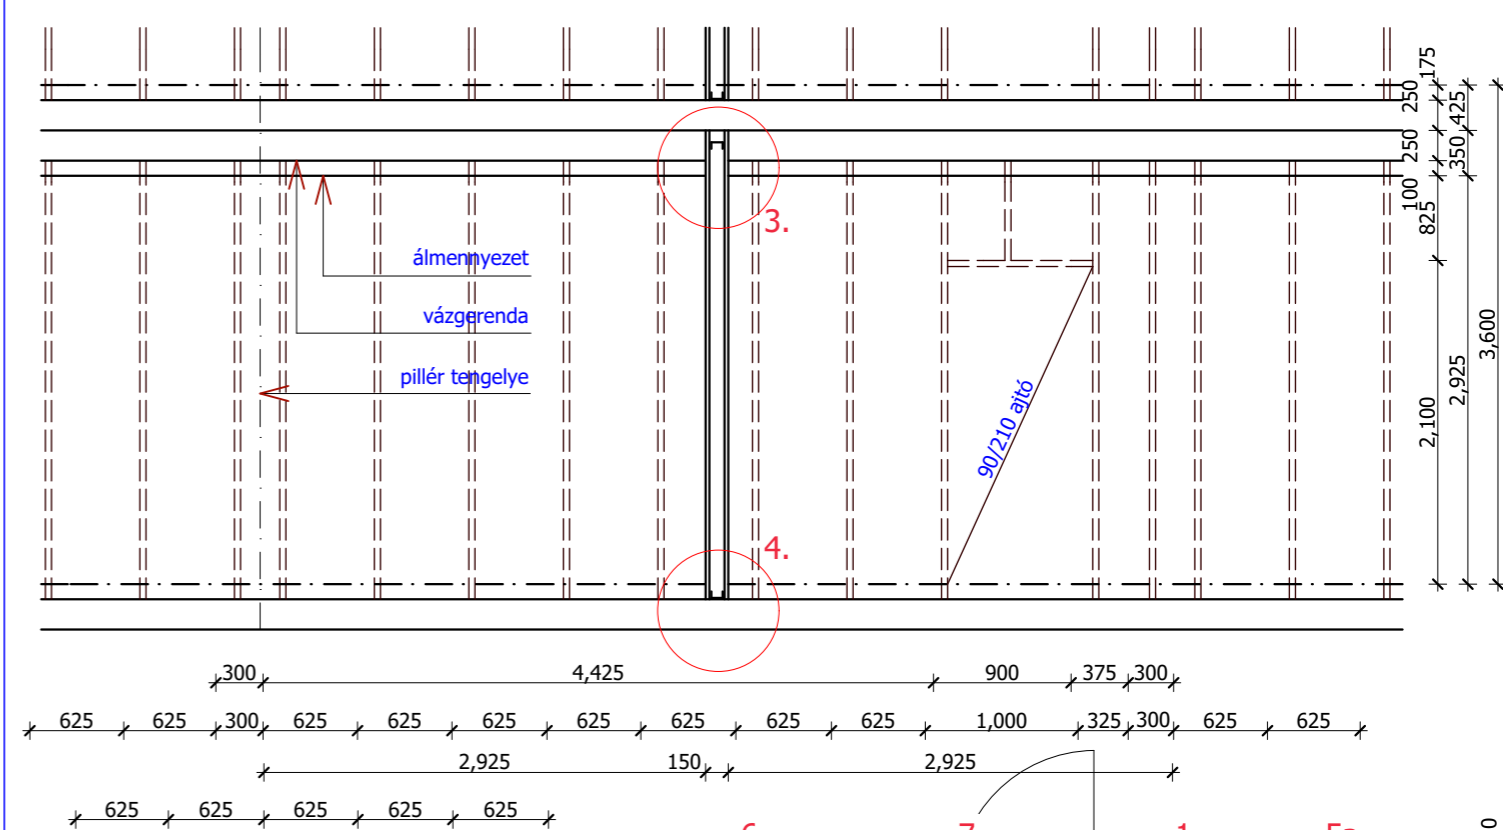

**A-A metszet M=1:300**

**Iskolaépület helyiségek megnevezése**

- |                    |                               |
|--------------------|-------------------------------|
| 1. tanterem        | 7. iroda                      |
| 2. szertár         | 8. kis előadó                 |
| 3. ének-zene terem | 9. lift                       |
| 4. zsbongó         | 10. edzőterem, tornaterem     |
| 5. WC-csoport      | 11. kazánház, szellőző gépház |
| 6. tanári szoba    |                               |

**1. emelet alaprajz M=1:300**

**Metszet és falnézet M=1:50**

**Alaprajz M=1:50**