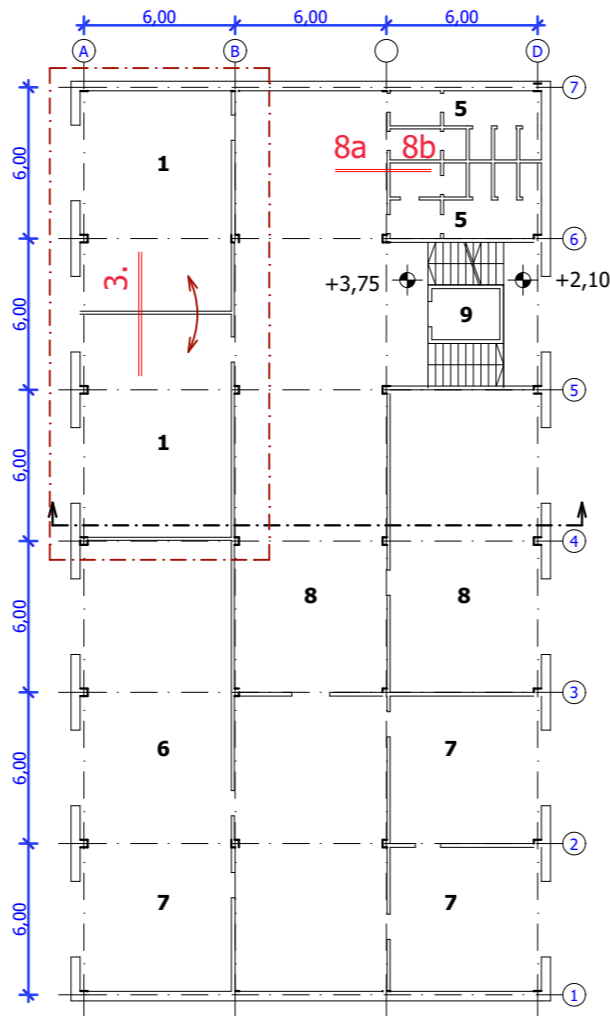

**A-A metszet M=1:300**

**Iskolaépület helyiségek megnevezése**

- |                    |                               |
|--------------------|-------------------------------|
| 1. tanterem        | 7. iroda                      |
| 2. szertár         | 8. kis előadó                 |
| 3. ének-zene terem | 9. lift                       |
| 4. zsbongó         | 10. edzőterem, tornaterem     |
| 5. WC-csoport      | 11. kazánház, szellőző gépház |
| 6. tanári szoba    |                               |

**1. emelet alaprajz M=1:300**

**Metszet és falnézet M=1:50**

**Alaprajz M=1:50**