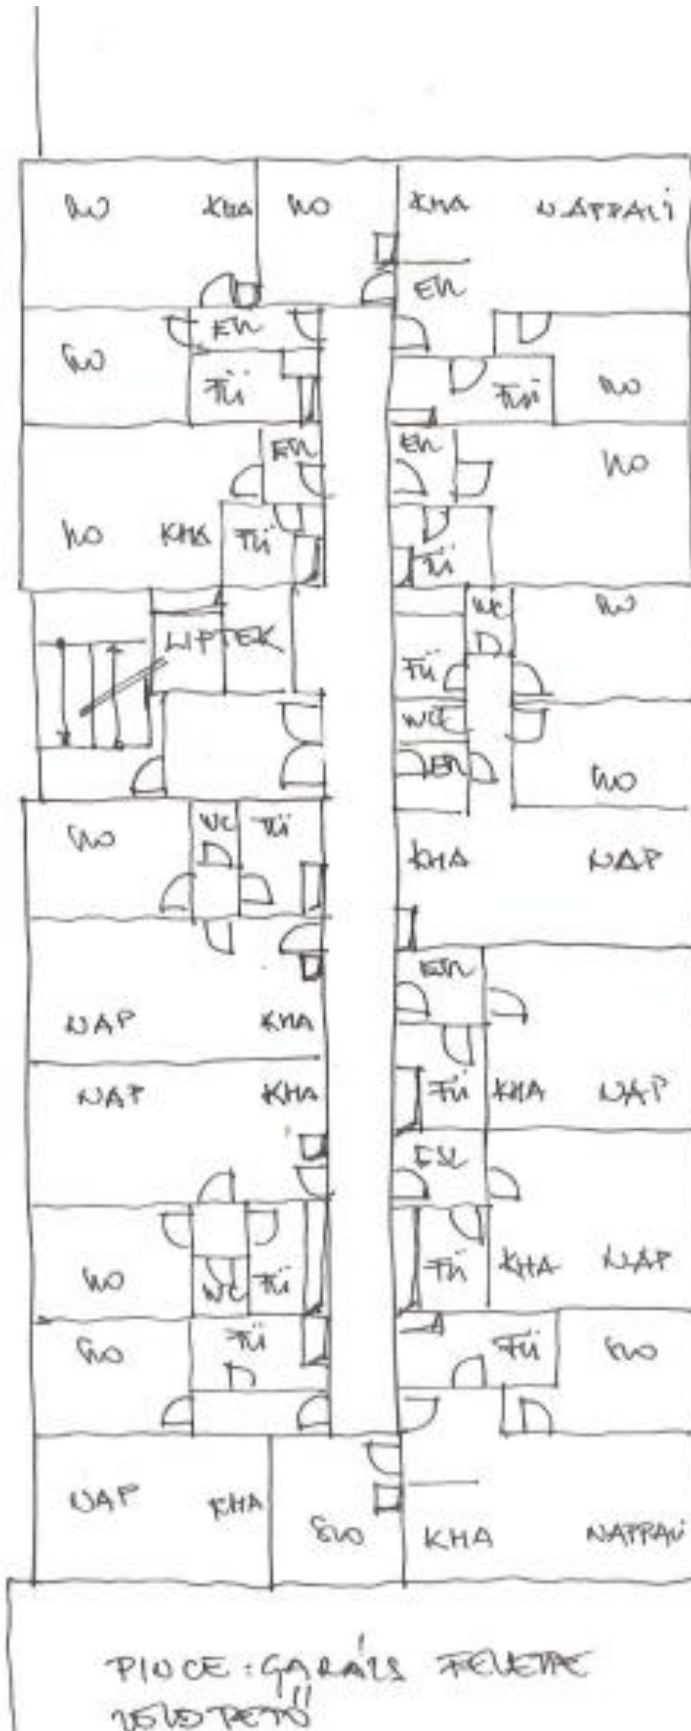

6.

M=1:200-as mellékelt alaprajzzal adott egy hatszint magas lakóház, mely alatt a pinceszinten kinyúlóan gépkocsitároló található. Felette kerttetőt alakítottak ki. Az épület egy alföldi nagyváros központja közelében található.