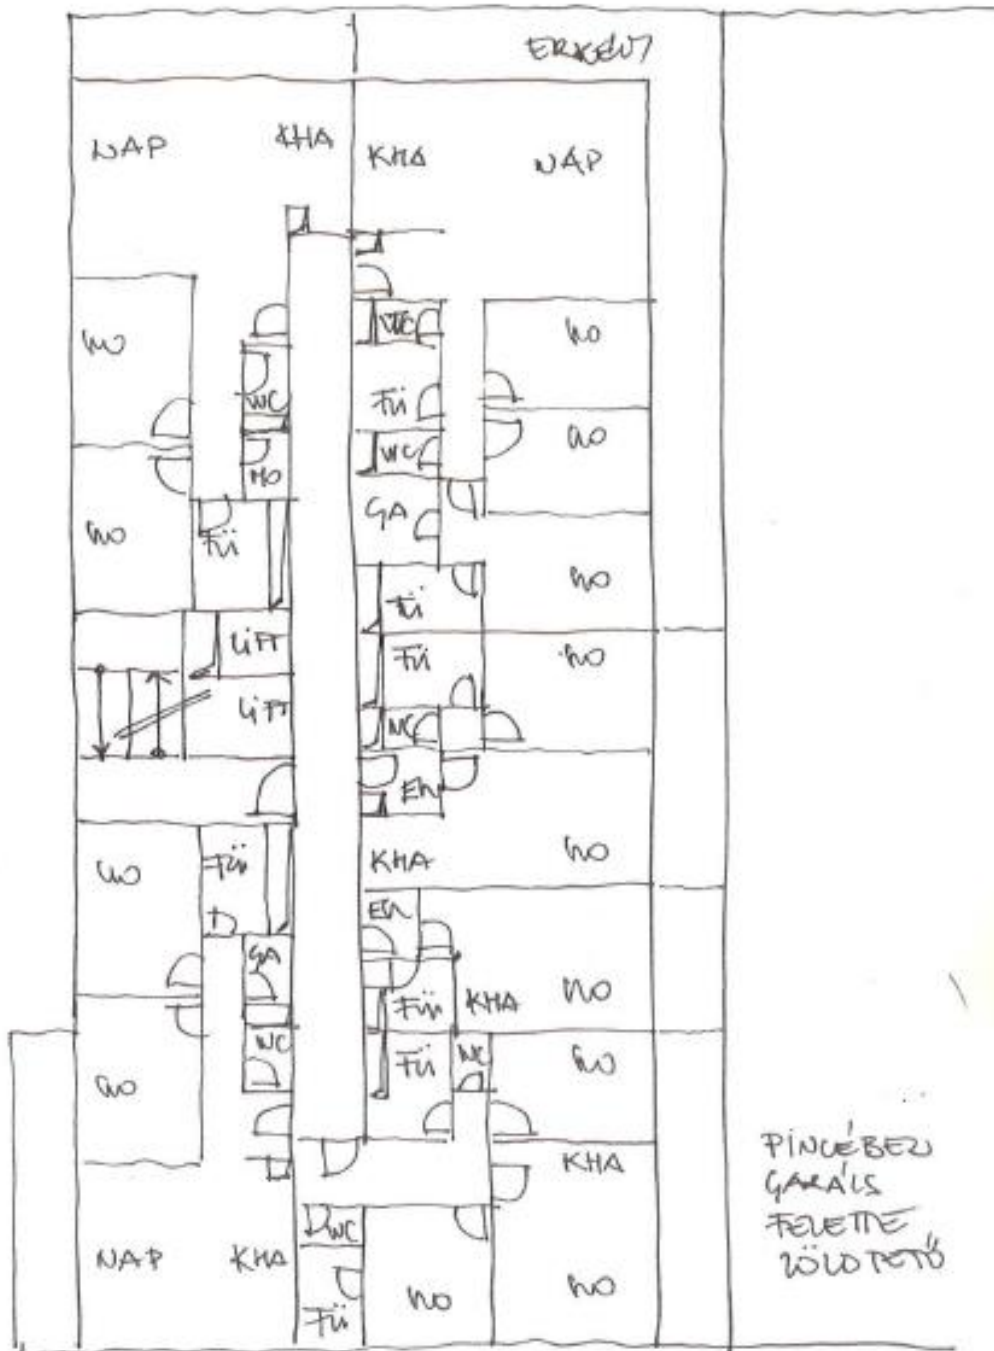

5.

M=1:200-as mellékelt alaprajzzal adott egy ötszint magas lakóház, mely alatt a pincészinon gépkocsitárolót alakítottak ki, felette a földszinten kertető található. A legfelső szinten az erkélyek a homlokzatok visszahúzásával terasztetőkkel alakulnak. A lakóépület a XI. kerület Duna közelében található.