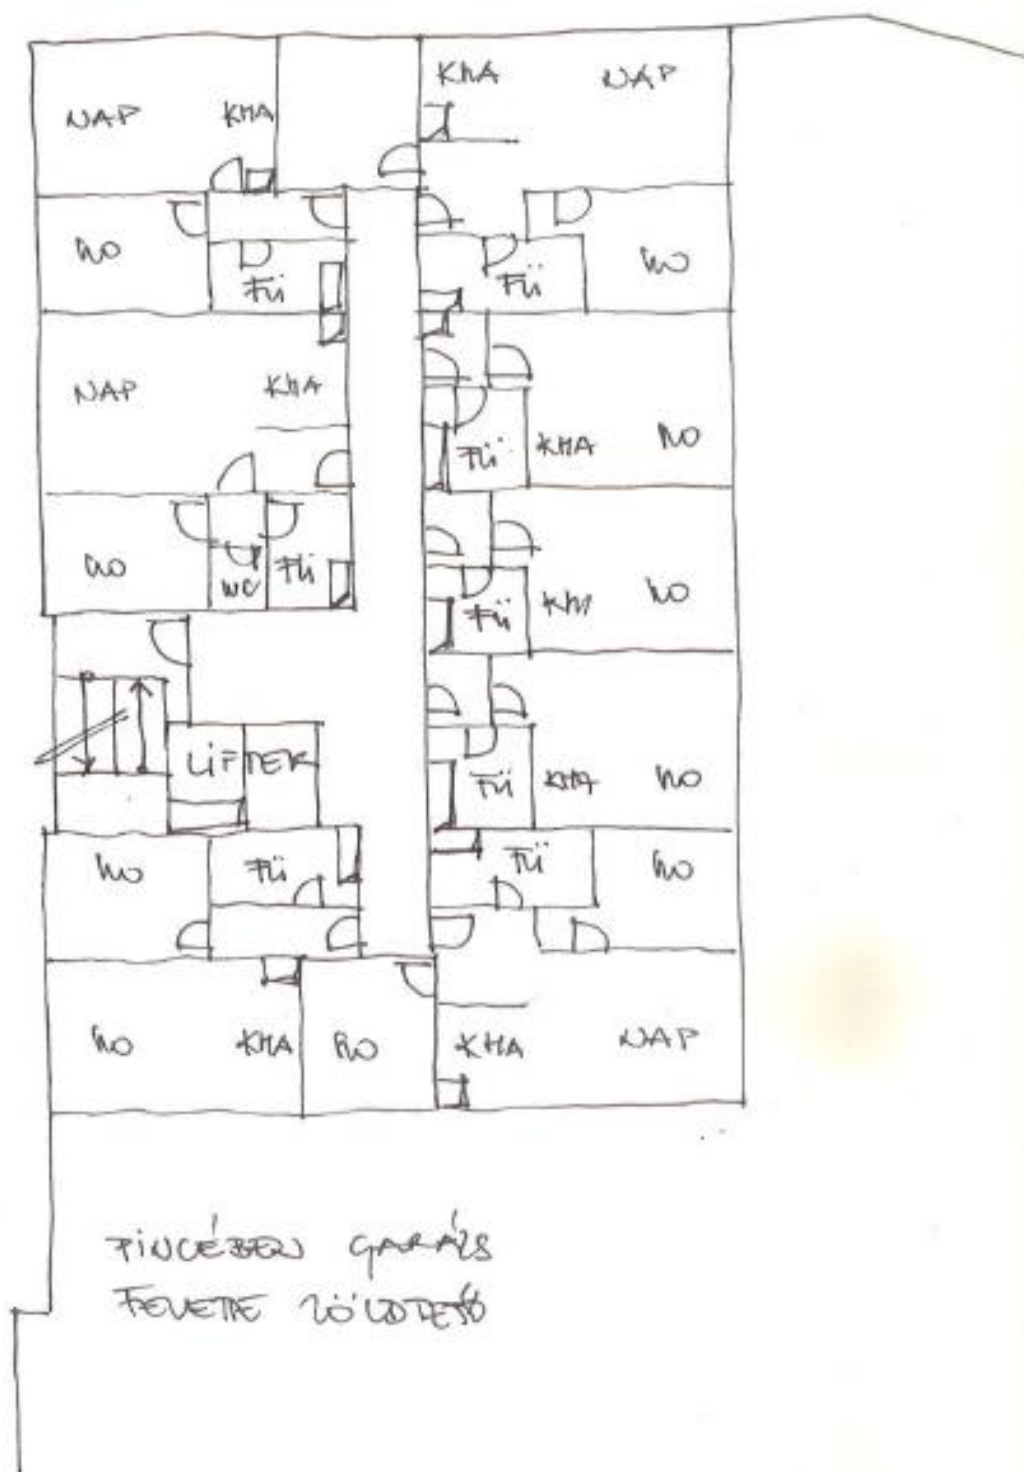

4.

M=1:200-as mellékelt alaprajzzal adott egy hétszint magas lakóház, mely alatt nagyobb kiterjedésben a pinceszinten gépkocsi parkolók található, a földszinten felette pedig kertető. Az utolsó két szinten a homlokzat visszaugratásával nagy teraszos lakásokat alkítottak ki.

A lakóépület egy vidéki nagyváros központhoz közeli csendesebb területén található..